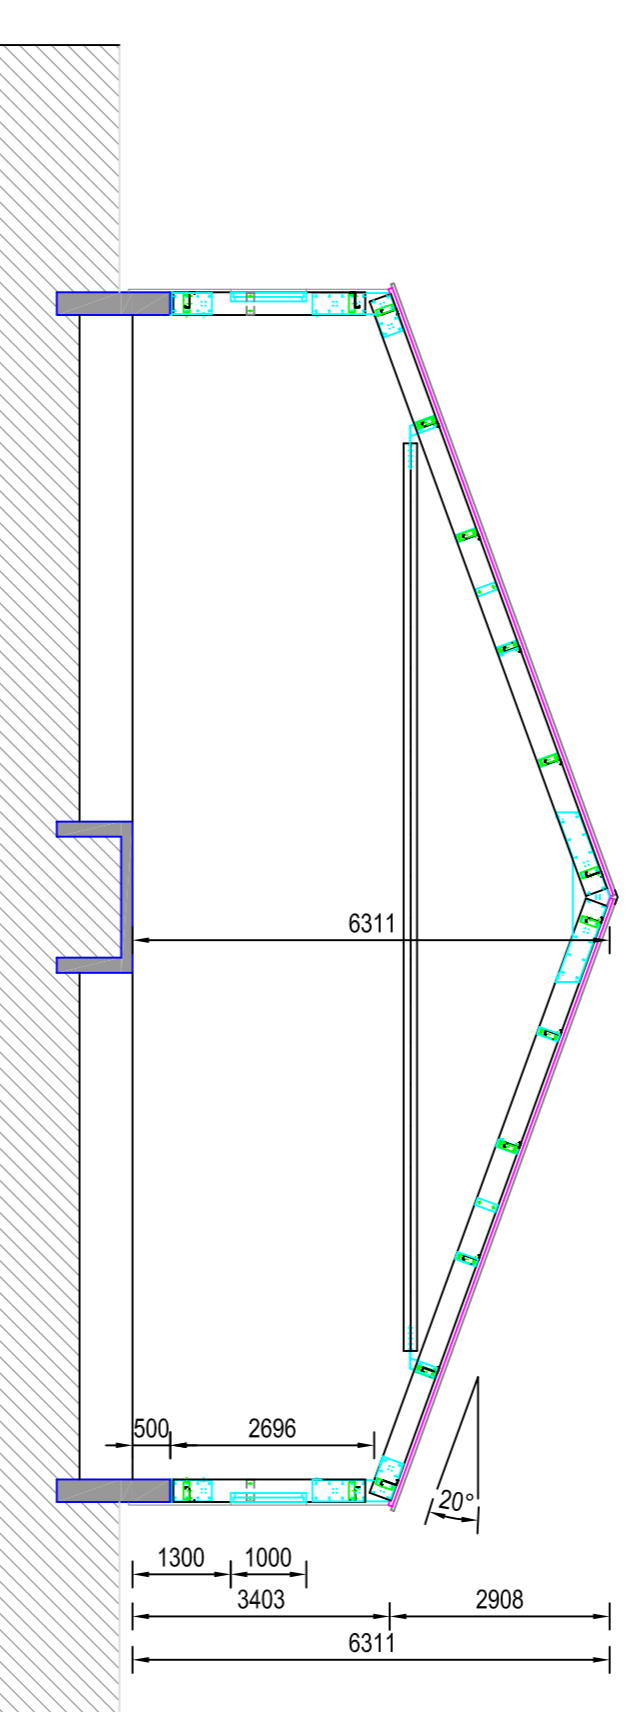

GRUNNMVND  
Mkv. 1:100

SNID B-B

SNID A-A

LANGHLÍÐ

LANGHLÍÐ

GAFL

GAFL

HÚS FYRIR 16 HESTA OG UM  
280 ÆR.  
STÆRÐ HÚSS 16 x 39 m, 624 m<sup>2</sup>  
Z-STRUKTUR STALGRINDARHÚS FRÁ  
JORSIDÉ.  
HÚS KLÆTT MEÐ STÁLKLÆDDUM  
SAMLOKUENINGUM

**HÝSI ehf**  
Völuvegur 7  
270 Mosfellsbær

smítt. 534 6050 hys@hys.is www.hys.is

**FJÁRHÚS/HESTHÚS**

Tekningarmynd: GRUNNMVND  
SNIÐ  
ÓTLIT

Dagur: Kveld  
Höfundur: TF - Smári  
Málari: TF - Smári  
Beyging: TF - Smári