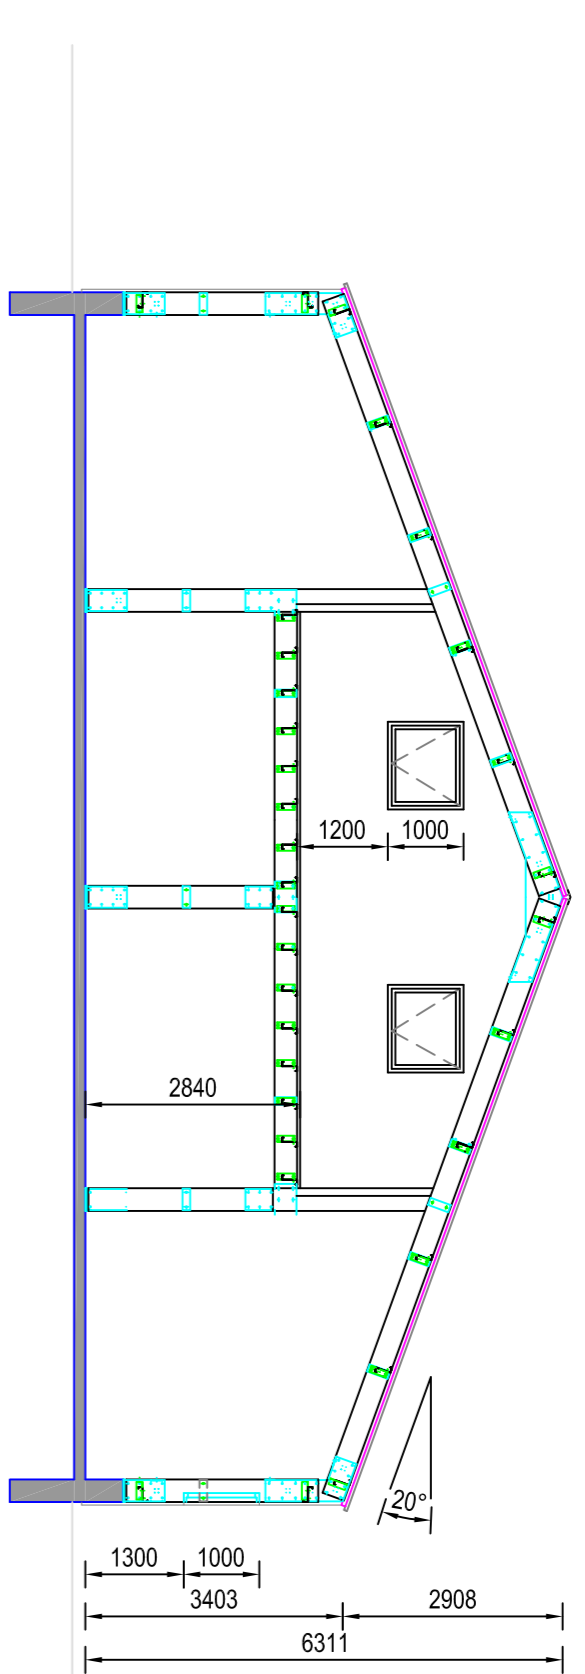

GRUNNMVND  
Mkv. 1:100

SNID B-B

SNID A-A

LANGHLÍÐ

LANGHLÍÐ

GAFL

GAFL

HÚS FYRIR 16 HESTA OG UM  
280 ÆR.  
STÆRÐ HÚSS 16 x 39 m, 624 m<sup>2</sup>  
Z-STRUKTUR STALGRINDARHÚS FRÁ  
JORSIDÉ.  
HÚS KLÆTT MEÐ STÁLKLÆDDUM  
SAMLOKUENINGUM

**HÝSI ehf**  
Völuvegur 7  
270 Mosfellsbær

smítt. 534 6050 hys@hys.is www.hys.is

**FJÁRHÚS/HESTHÚS**

Tekningarmynd: GRUNNMVND  
SNIÐ  
ÓTLIT

Dagur: Kveld  
Höfundur: TF - Smári  
Málari: TF - Smári  
Beyging: TF - Smári