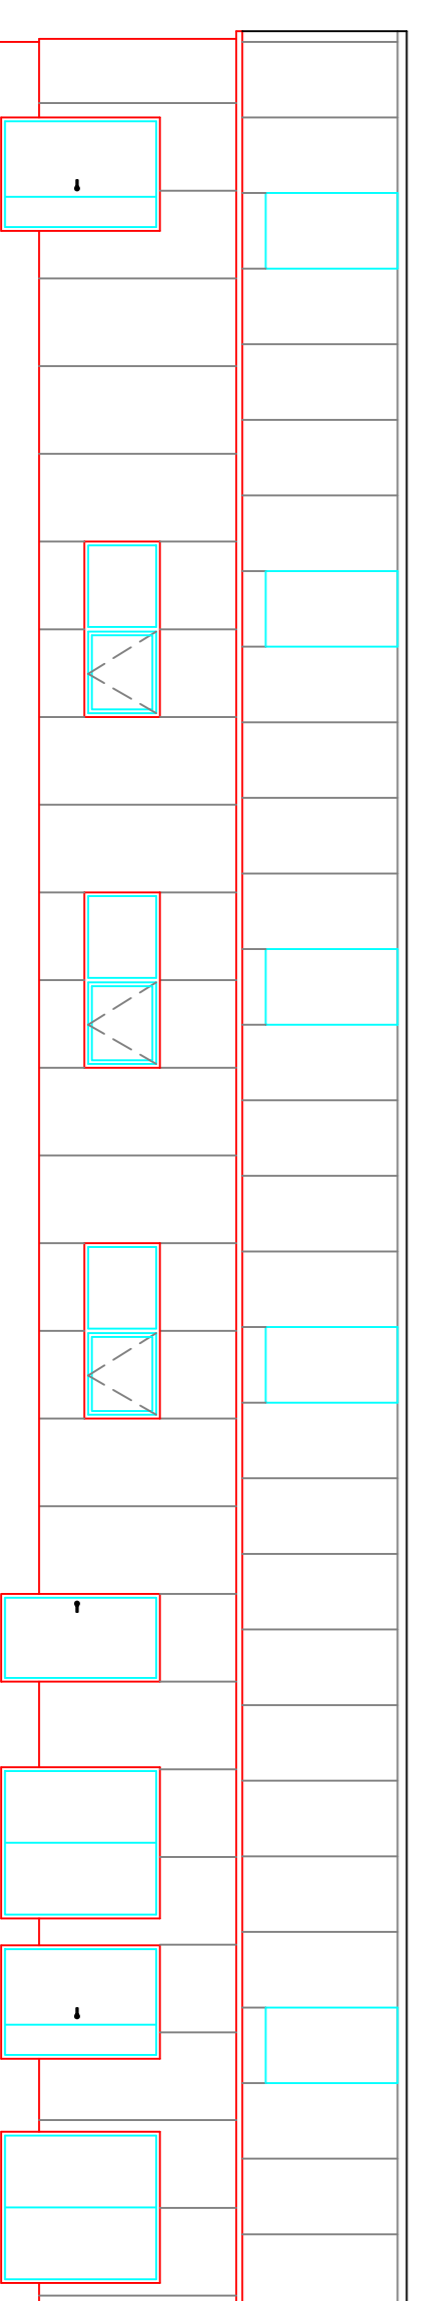

GRUNNMÝND
MKV: 1:100

S-NB A-A
MKV: 1:100

GRUNNMÝND
MKV: 1:100

LANGHLIÐ

GAFL

GRUNNMÝND
MKV: 1:100

LANGHLIÐ

GAFL

HÚS FYRIR 16 HESTA OG C.A.
300 ÆR.
STÆRD 16X30 M, 480 M².
Z-STRUCTUR STÁLGRINDARHÚS
FRÁ JORISÍDE.
KLÆTT MED STÁLKLÆDDUM
SAMLOKUYLEININGUM.

HÝSI ehf
Völuteigur 7
270 Mosfellsbær

smítt: 534 6050 hys@hys.is www.hys.is

HESTHUS/FJÁRHUS

Tekningarnúmer: GRUNNMÝND
SMB
ÓTLIT

Drögn: Kveð
Höfundur: Kveður Ólafur Sveinsson
Málari: Kveður Ólafur Sveinsson
Tegund: Tegund