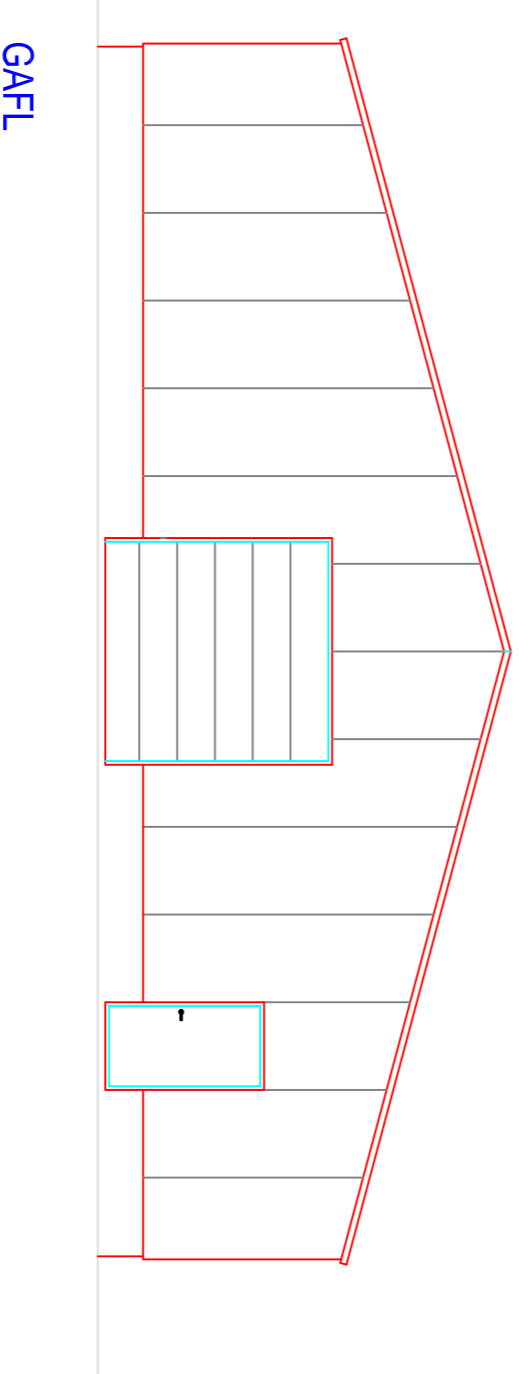

GRUNNMÝND
MKV: 1:100

S-NB A-A
MKV: 1:100

GRUNNMÝND
MKV: 1:100

LANGHLIÐ

GAFL

GRUNNMÝND
MKV: 1:100

LANGHLIÐ

GAFL

HÚS FYRIR 16 HESTA OG C.A.
300 ÆR.
STÆRD 16X30 M, 480 M².
Z-STRUCTUR STÁLGRINDARHÚS
FRÁ JORISÍDE.
KLÆTT MED STÁLKLÆDDUM
SAMLOKUYLEININGUM.

HÝSI ehf
Völuteigur 7
270 Mosfellsbær

smítt: 534 6050 hys@hys.is www.hys.is

HESTHUS/FJÁRHUS

Tekningarnúmer: GRUNNMÝND
SMB
ÓTLIT

Drögn: Kveð
Höfundur: Kveður Ólafur Sveinsson
Málari: Kveður Ólafur Sveinsson
Tegund: Tegund