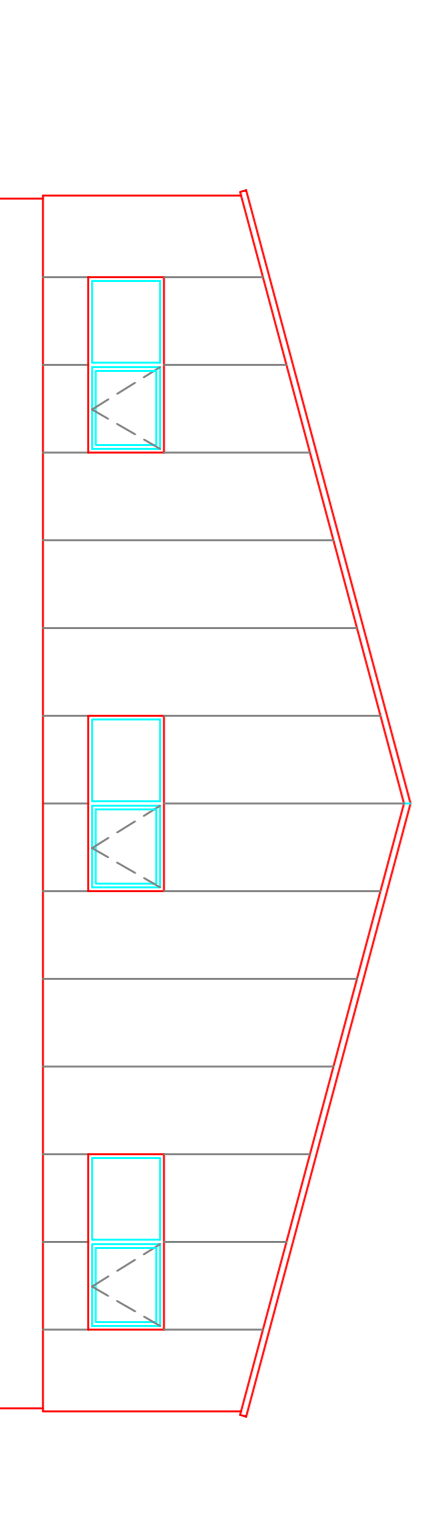

GRUNNMÝND
MKV: 1:100

S-NB A-A
MKV: 1:100

GRUNNMÝND
MKV: 1:100

LANGHLIÐ

GAFL

GRUNNMÝND
MKV: 1:100

LANGHLIÐ

GAFL

HÚS FYRIR 16 HESTA OG C.A.
300 ÆR.
STÆRD 16X30 M, 480 M².
Z-STRUCTUR STÁLGRINDARHÚS
FRÁ JORISÍDE.
KLÆTT MED STÁLKLÆDDUM
SAMLOKUYLEININGUM.

HÝSI ehf
Völuteigur 7
270 Mosfellsbær

smítt: 534 6050 hys@hys.is www.hys.is

HESTHUS/FJÁRHUS

Tekningarnúmer: GRUNNMÝND
SMB
ÓTLIT

Drögn: Kveð
Höfundur: Kveður Ólafur Sveinsson
Málari: Kveður Ólafur Sveinsson
Tegund: Tegund