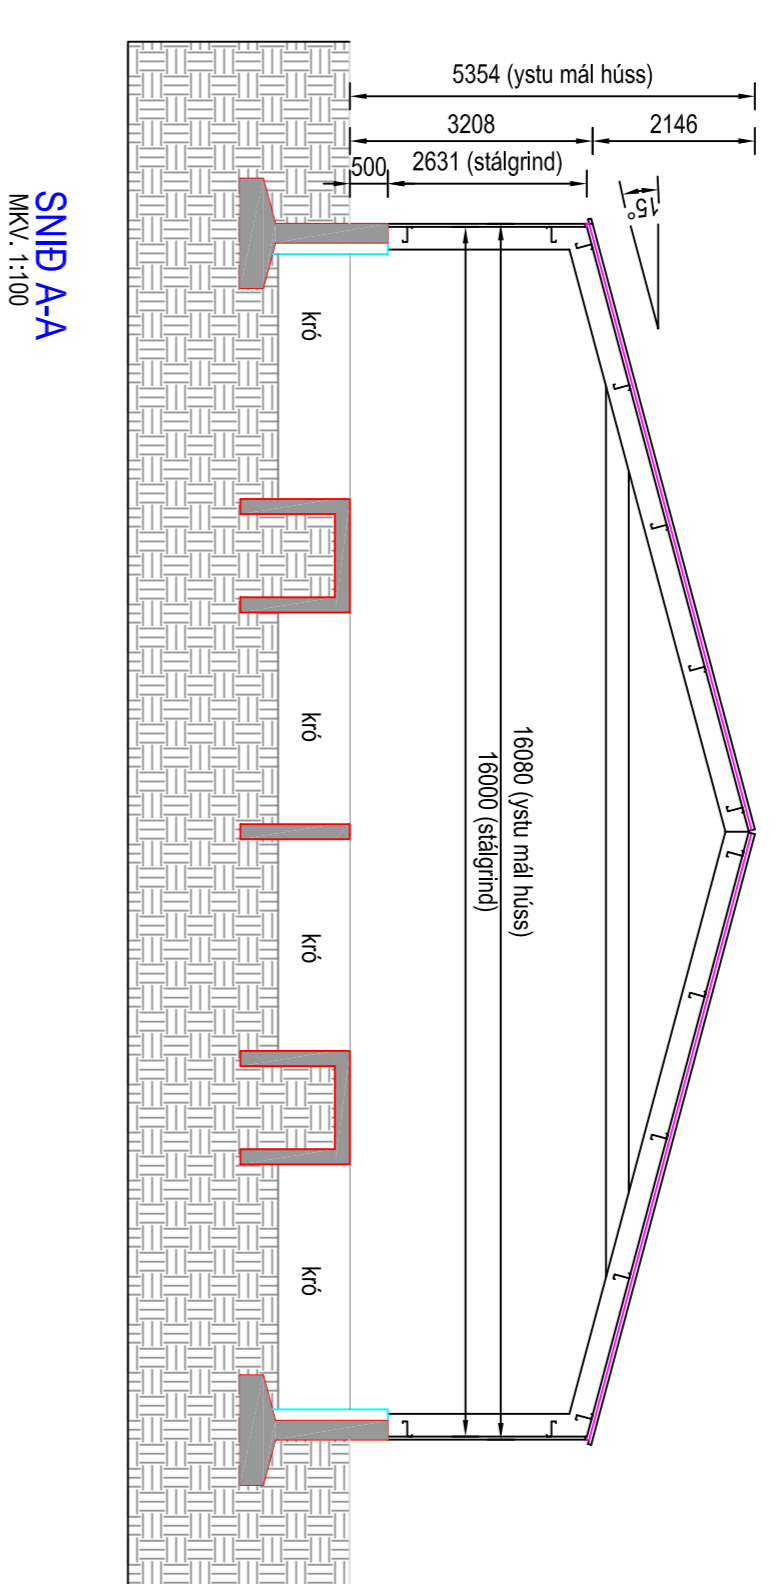

GRUNNMÝND
MKV: 1:100

S-NB A-A
MKV: 1:100

GRUNNMÝND
MKV: 1:100

LANGHLIÐ

GAFL

GRUNNMÝND
MKV: 1:100

LANGHLIÐ

GAFL

HÚS FYRIR 16 HESTA OG C.A.
300 ÆR.
STÆRD 16X30 M, 480 M².
Z-STRUCTUR STÁLGRINDARHÚS
FRÁ JORISÍDE.
KLÆTT MED STÁLKLÆDDUM
SAMLOKUYLEININGUM.

HÝSI ehf
Völuteigur 7
270 Mosfellsbær

smítt: 534 6050 hys@hys.is www.hys.is

HESTHUS/FJÁRHUS

Tekningarnúmer: GRUNNMÝND
SMB
ÓTLIT

Drögn: Kveð
Höfundur: Kveður Ólafur Sveinsson
Málari: Kveður Ólafur Sveinsson
Tegund: Tegund